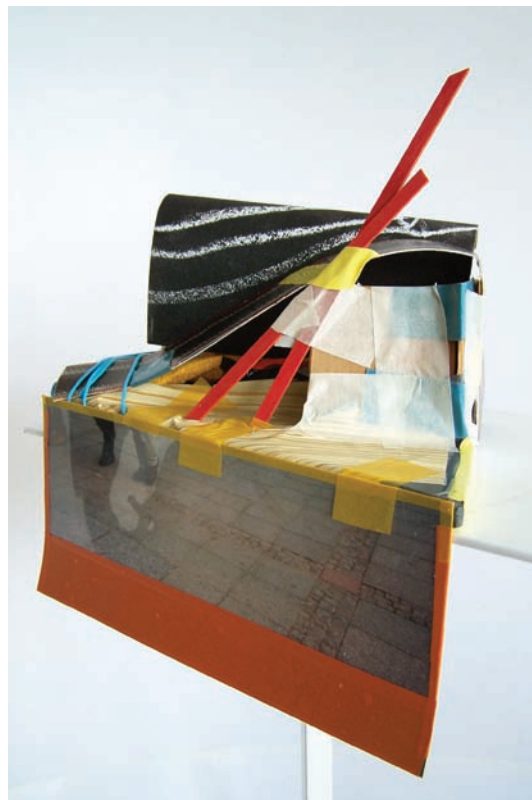

PRESSEMITTEILUNG

UN HEILIGE ORTE

Eine Ausstellung
des neuen Kunst- und Kulturbeauftragten des Erzbistums Berlin,
Pater Georg Maria Roers SJ, im KunstBüroBerlin.

Ausstellung: 05. April - 17. Mai 2014
Vernissage: Freitag, den 04. April 2014 um 19.00 Uhr
Die Künstler werden anwesend sein.

© Christoph Brech, Pantheon September 2013 Nr. II

© Sara F. Levin, o.T., 2006-2011

Das Thema der Ausstellung lässt aufhorchen. Es geht um die Suche nach heiligen und unheiligen Orten in unserer Vergangenheit und in unserer Gegenwart.

Die Fotografien von **Christoph Brech** zeigen beides. Er hat das Pantheon in Rom in einem einzigartigen Licht eingefangen, das an ein Gemälde von G.P. Pannini erinnert: Das Innere des Pantheon in Rom um 130 n. Chr. Hier wie dort fällt das Licht über die Öffnung der Kuppel in den Eingangsbereich. Einst als römischer Tempel errichtet, wurde das Pantheon von den Christen als heidnischer, als Unheiliger Ort, betrachtet. Heute ist es eine Kirche. Diese Umdeutungen sind nicht selten und das Thema der Ausstellung. Brech war Stipendiat der Villa Massimo. Sein Vatikanbuch erscheint Ende des Jahres. Auch hier spürt er unbekannte Orte auf.

Die Künstlerin **Sara F. Levin** hat vermeintliche unheilige Orte mitten in Paris entdeckt. Sie hat die selbstgebauten Unterkünfte der Clochards fotografiert und anschließend rekonstruiert. Außerdem werden Ihre Malereien gezeigt, die den Fotos einer Militärparade der 60er in Amerika entnommen sind. Die stummen Zuschauer wirken erst aus der Ferne auf den Betrachter. Wer oder was wird hier vergöttert? Der Betrachter muss den Blick schärfen, um sich in dieser Welt zu bewegen. Erst langsam erschließt sich einem das Bild und mit der Zeit fügen sich die Einzelheiten vor dem inneren Auge zu einem großen Ganzen zusammen.