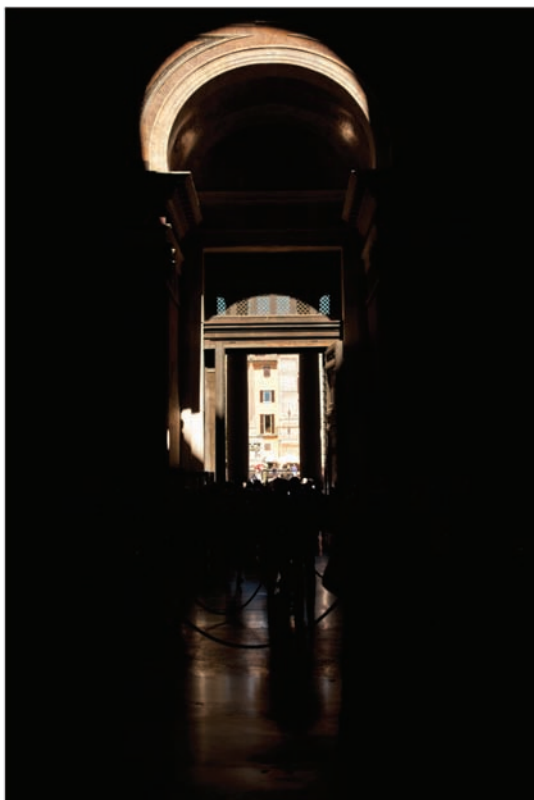

PRESSEMITTEILUNG

UN HEILIGE ORTE

Eine Ausstellung
des neuen Kunst- und Kulturbeauftragten des Erzbistums Berlin,
Pater Georg Maria Roers SJ, im KunstBüroBerlin.

Ausstellung: 05. April - 17. Mai 2014
Vernissage: Freitag, den 04. April 2014 um 19.00 Uhr
Die Künstler werden anwesend sein.

© Christoph Brech, Pantheon September 2013 Nr. II

© Sara F. Levin, o.T., 2006-2011

Das Thema der Ausstellung lässt aufhorchen. Es geht um die Suche nach heiligen und unheiligen Orten in unserer Vergangenheit und in unserer Gegenwart.

Die Fotografien von **Christoph Brech** zeigen beides. Er hat das Pantheon in Rom in einem einzigartigen Licht eingefangen, das an ein Gemälde von G.P. Pannini erinnert: Das Innere des Pantheon in Rom um 130 n. Chr. Hier wie dort fällt das Licht über die Öffnung der Kuppel in den Eingangsbereich. Einst als römischer Tempel errichtet, wurde das Pantheon von den Christen als heidnischer, als Unheiliger Ort, betrachtet. Heute ist es eine Kirche. Diese Umdeutungen sind nicht selten und das Thema der Ausstellung. Brech war Stipendiat der Villa Massimo. Sein Vatikanbuch erscheint Ende des Jahres. Auch hier spürt er unbekannte Orte auf.

Die Künstlerin **Sara F. Levin** hat vermeintliche unheilige Orte mitten in Paris entdeckt. Sie hat die selbstgebauten Unterkünfte der Clochards fotografiert und anschließend rekonstruiert. Außerdem werden Ihre Malereien gezeigt, die den Fotos einer Militärparade der 60er in Amerika entnommen sind. Die stummen Zuschauer wirken erst aus der Ferne auf den Betrachter. Wer oder was wird hier vergöttert? Der Betrachter muss den Blick schärfen, um sich in dieser Welt zu bewegen. Erst langsam erschließt sich einem das Bild und mit der Zeit fügen sich die Einzelheiten vor dem inneren Auge zu einem großen Ganzen zusammen.